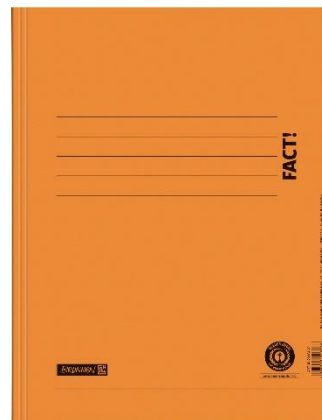

Kulimeerz

Schreibwaren

Schnellhefter Kunststoff A4

B/H: 230 x 310 mm - 33 g
kräftige Kunststoffolie (PVC),
glasklares Deckblatt
mit seitlichem Beschriftungsstreifen
max. Füllhöhe: 10 mm

verfügbare Farben:

Farbe
violett
dunkelgrün
hellgrün
orange
blau (dunkelblau)
hellblau
pink
hochrot
goldgelb
weiß
braun
schwarz
grau

Kulimeer

Schreibwaren

Schnellhefter FACT!

Recycling Karton, A4

B/H: 270 x 310 mm - 44 g
intensivfarbiger, starker Recyclingkarton, 250 g/m²
mit Beschriftungsfeld für Papierformat A4
Füllhöhe 10 mm

Blauer Engel UZ56

verfügbare Farben:

Farbe
violett
dunkelgrün
orange
türkis
pink
rot
gelb
weiß
braun
schwarz
grau

Kulimeerz

Schreibwaren

verfügbare Farben:

Farbe
violett
dunkelgrün
orange
türkis
pink
rot
gelb
weiß
braun
schwarz
grau